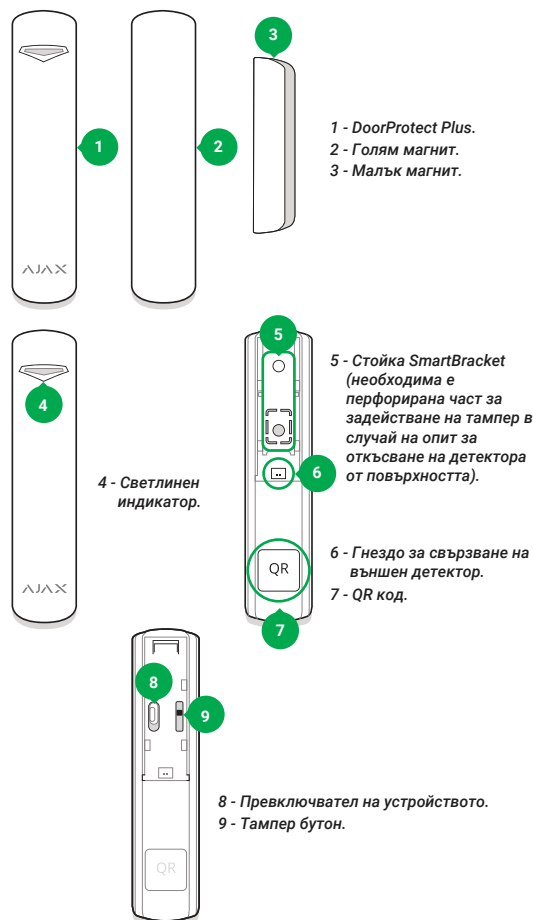

Магнитен детектор за отваряне
Име на модела: Ajax DoorProtect Plus

Безжичен магнитен детектор за врати с датчик
за удар и наклон

DoorProtect Plus е безжично устройство за сигурност, което открива отваряне, удари и наклоняване. Той има гнездо за свързване на външен детектор. DoorProtect Plus се свързва със системата за сигурност Ajax чрез защитен протокол Jewelер, с ефективен комуникационен обхват до 1200 метра без препятствия. Той може да работи до 5 години с батерията и е предназначен за използване на закрито.

ВАЖНО: Това Ръководство за бърз старт съдържа обща информация за DoorProtect. Преди да използвате устройството, препоръчваме да прегледате ръководството за потребителя на уеб сайта: ajax.systems/support/devices/doorprotect-plus

ФУНКЦИОНАЛНИ ЕЛЕМЕНТИ